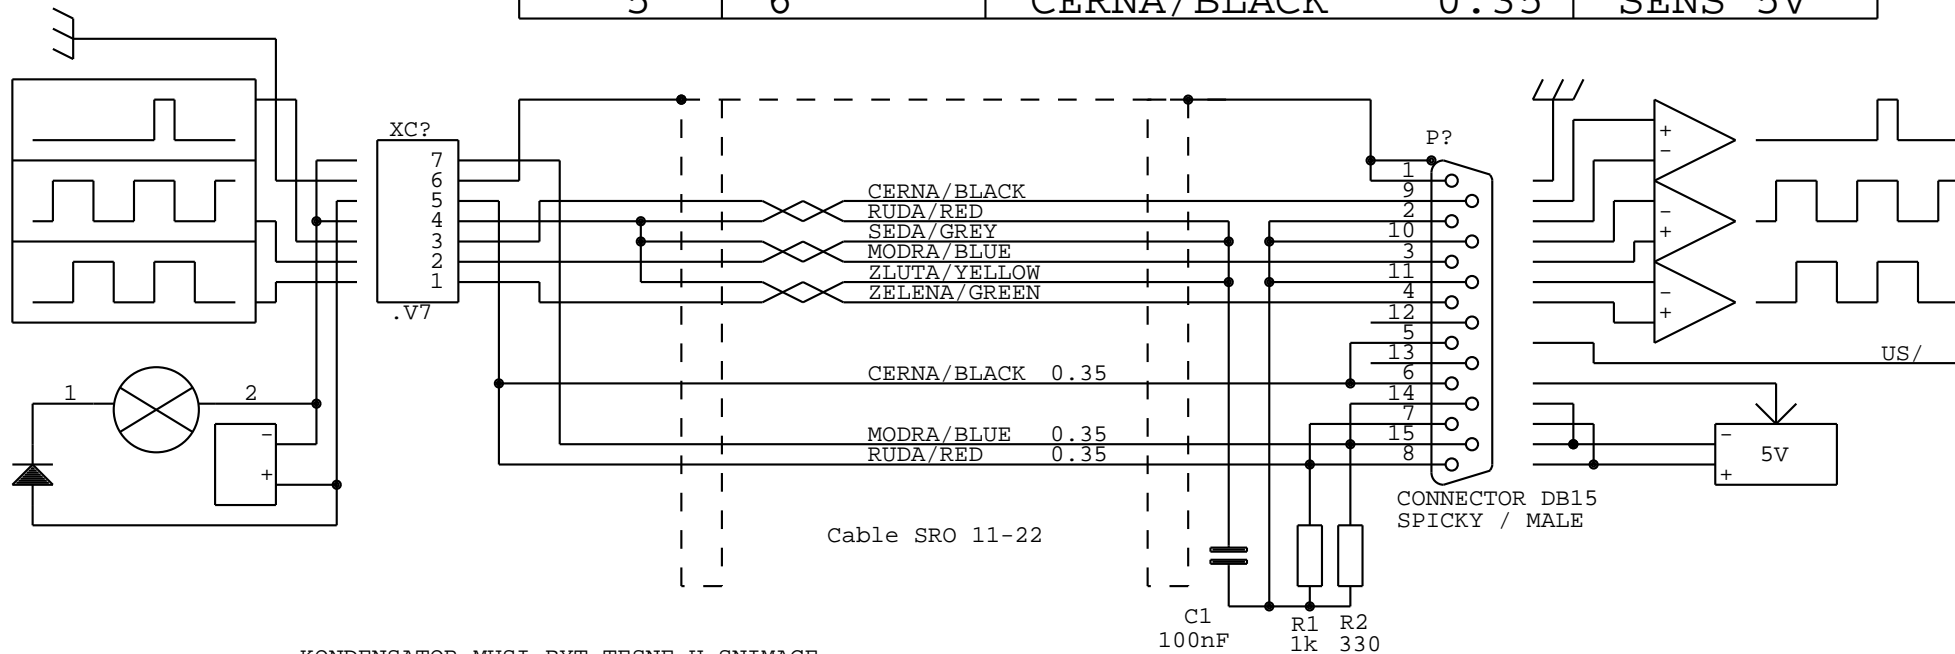

# KABEL OPTICKEHO SNIMACE IRC200

KONEKTOR FRB 7

FRB7	DB15	BARVA / COLOUR	PR.	DES.
4	-	SEDA / GREY	0.08	T2 /
5	7, 8	RUDA / RED	0.35	5V
3	9	CERNA / BLACK	0.08	RI
4	-	RUDA / RED	0.08	RI /
1	4	ZELENA / GREEN	0.08	T1
4	-	ZLUTA / YELLOW	0.08	T1 /
-	-			US /
2	3	MODRA / BLUE	0.08	T2
6	1, PLECH	STINENI / SHIELD		SHIELD
7	14, 15	MODRA / BLUE	0.35	0V
5	6	CERNA / BLACK	0.35	SENS 5V

KONDENSATOR MUSI BYT TESNE U SNIMACE