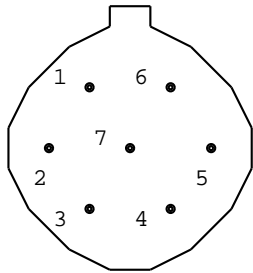

# KABEL OPTICKEHO SNIMACE IRC200

KONEKTOR FRB 7

FRB7	DB15	BARVA / COLOUR	PR.	DES.
4	-	SEDA / GREY	0.08	T2 /
5	7, 8	RUDA / RED	0.35	5V
3	9	CERNA / BLACK	0.08	RI
4	-	RUDA / RED	0.08	RI /
1	4	ZELENA / GREEN	0.08	T1
4	-	ZLUTA / YELLOW	0.08	T1 /
-	-			US /
2	3	MODRA / BLUE	0.08	T2
6	1, PLECH	STINENI / SHIELD		SHIELD
7	14, 15	MODRA / BLUE	0.35	0V
5	6	CERNA / BLACK	0.35	SENS 5V

KONDENSATOR MUSI BYT TESNE U SNIMACE