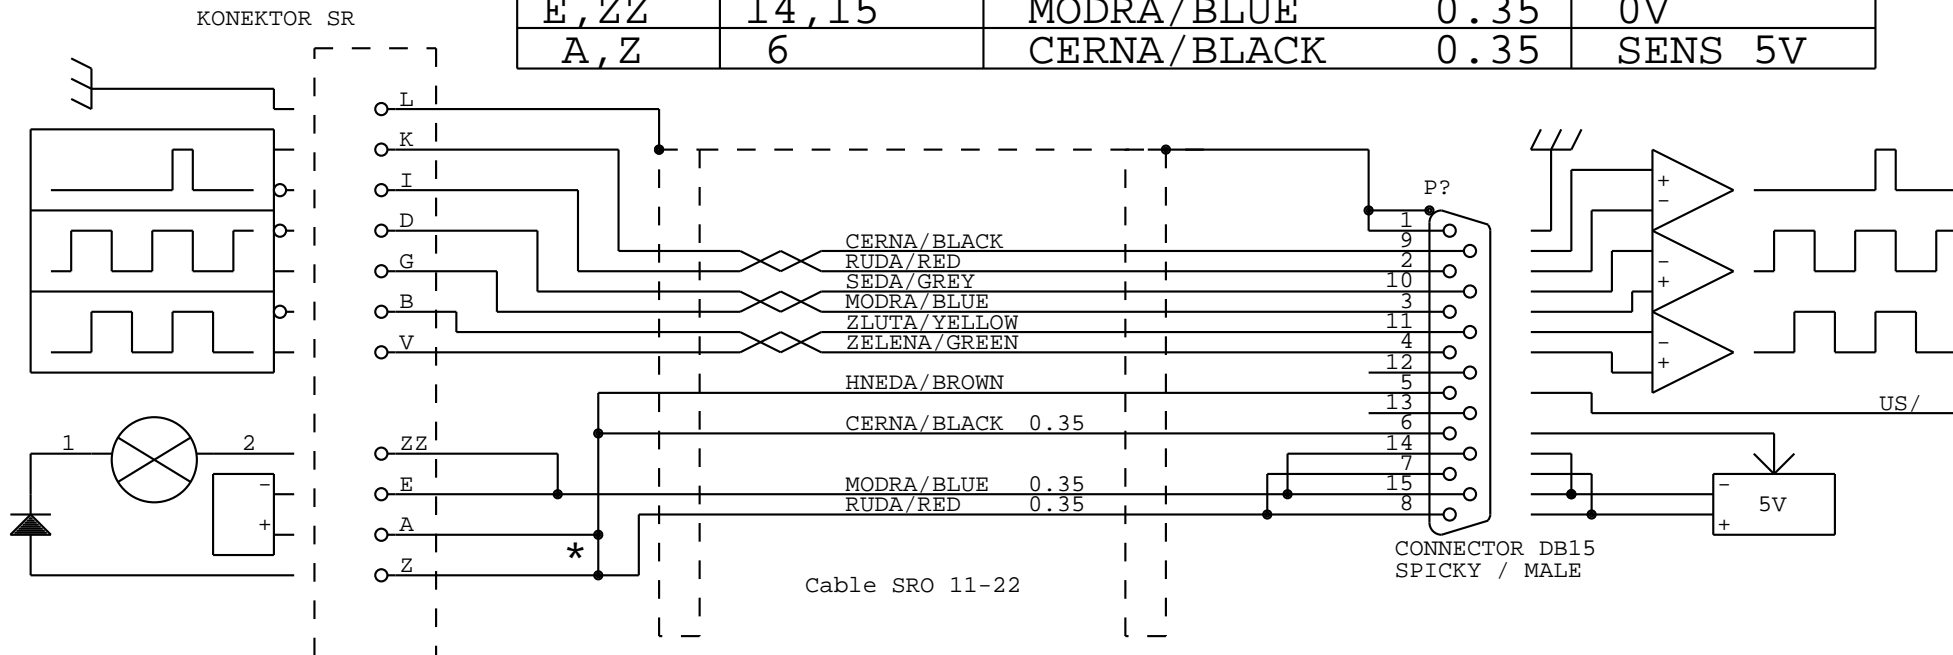

# KABEL OPTICKEHO SNIMACE IRC120, IRC121, IRC125

K121	DB15	BARVA / COLOUR	PR.	DES.
D	10	SEDA / GREY	0.08	T2 /
A, Z	7, 8	RUDA / RED	0.35	5V
K	9	CERNA / BLACK	0.08	RI
I	2	RUDA / RED	0.08	RI /
V	4	ZELENA / GREEN	0.08	T1
B	11	ZLUTA / YELLOW	0.08	T1 /
A, Z	5	HNEDA / BROWN	0.08	US /
G	3	MODRA / BLUE	0.08	T2
L	1, PLECH	STINENI / SHIELD		SHIELD
E, ZZ	14, 15	MODRA / BLUE	0.35	0V
A, Z	6	CERNA / BLACK	0.35	SENS 5V

\* Spicky A a Z spojit pouze v konektoru SR nejblize snimaci!

Pins 2 and 12 conected only in connector K121 adjacent to encoder!